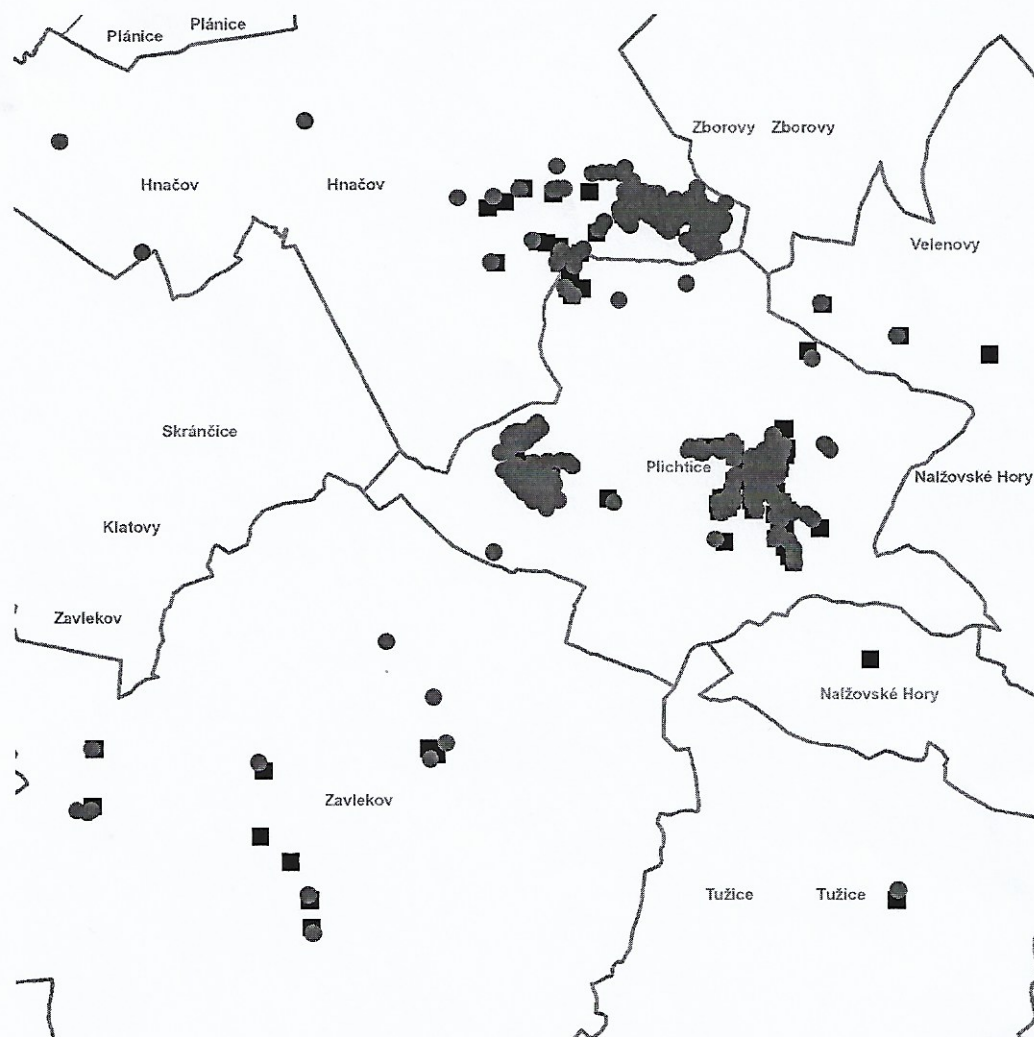

část obce Zavlekov

č. p. 42, 88, 98, 112

č. ev. 44, 89, 91, 121, 122

kat. území Zavlekov (kód 791334): parcelní č. ST.333, 419/9, 799/9

kat. území Tužice (kód 791326): parcelní č. 347

**UPOZORNĚNÍ**

Dotčené zařízení distribuční soustavy je nutné i v době odstávky považovat za zařízení pod napětím, a proto vás žádáme o dodržení všech zásad bezpečnosti a provedení opatření potřebných k zamezení případných škod na zdraví a majetku. | Provozovatelé výroben elektřiny jsou povinni zajistit přerušeni dodávky elektřiny z výroby do vypnutého úseku distribuční soustavy.

**dne 20. 9. 2021 od 7:30 do 15:30 hodin****Orientační mapový podklad odstávkou dotčených lokalit****VYSVĚTLIVKY**

- – adresy dotčené odstávkou elektřiny
- – místa připojení k elektrické síti dotčená odstávkou